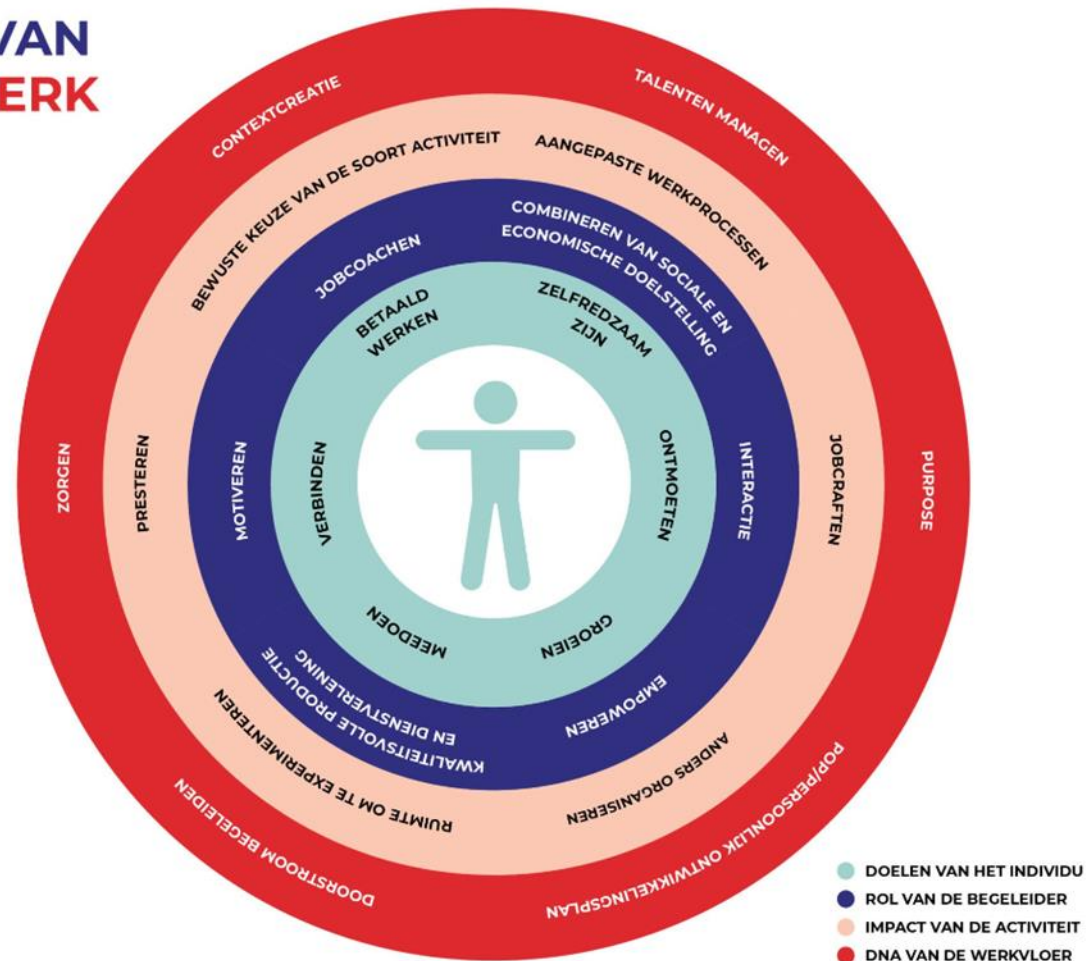

Als maatwerkcoach werk je met **mensen**

- Coachen
- Leidinggeven
- Empathie
- Geduld
- Luisterend vermogen
- Motiveren
- Omgaan met verschillen
- Instructies geven/verduidelijken

Taakgericht

Als maatwerkcoach werk je met **producten & klanten**

- Resultaatsgericht werken
- Zelfstandig werken
- Autonomie
- Flexibel
- Klantgericht
- Technische kennis

De typische maatwerkcoach...

Bestaat eigenlijk niet! Beginnende maatwerkcoaches zijn erg divers op gebied van:

- Leeftijd: schoolverlaters, zij-instromers,...
- Gender
- Opleidingsniveau
- Loopbaan
- Geloofsovertuiging
- Deeltijds/voltijds

DE WHY•ER VAN BEGELEID WERK

“Als maatwerkcoach iets betekenen voor andere mensen doet goed. Ik ken verschillende talen en dat helpt om in een team met diverse nationaliteiten de afstand tot de arbeidsmarkt te overbruggen.”